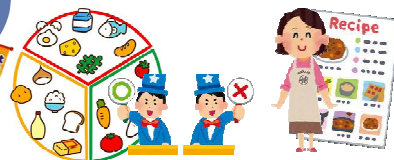

“ずっとずっとふるさと陸前高田”
鑑賞会

三陸アーカイブ減災センター

ブースではまかだ

🕒13:00~15:45

手形アート

りくmama+

ベジメーター 測定会

深入り玄米入りご飯 試食

ハーブ茶 試飲・販売

りくカフェ

古物販売 & 空き家相談会

山猫堂・高田暮舎

クレイ粘土で
アイスクリーム作り

きらりんきっず

昔遊びで“はまかだ”

陸前高田
まちづくり協働センター

たくさん回って
「はまかだ」
してね!

食育クイズ レシピ配布等

陸前高田市
食生活改善推進員協議会

子ども向け
おなかげんき教室

①13:00~13:30

②15:00~15:30

お土産付き

クルミ (りす整体院・ヤクルト)